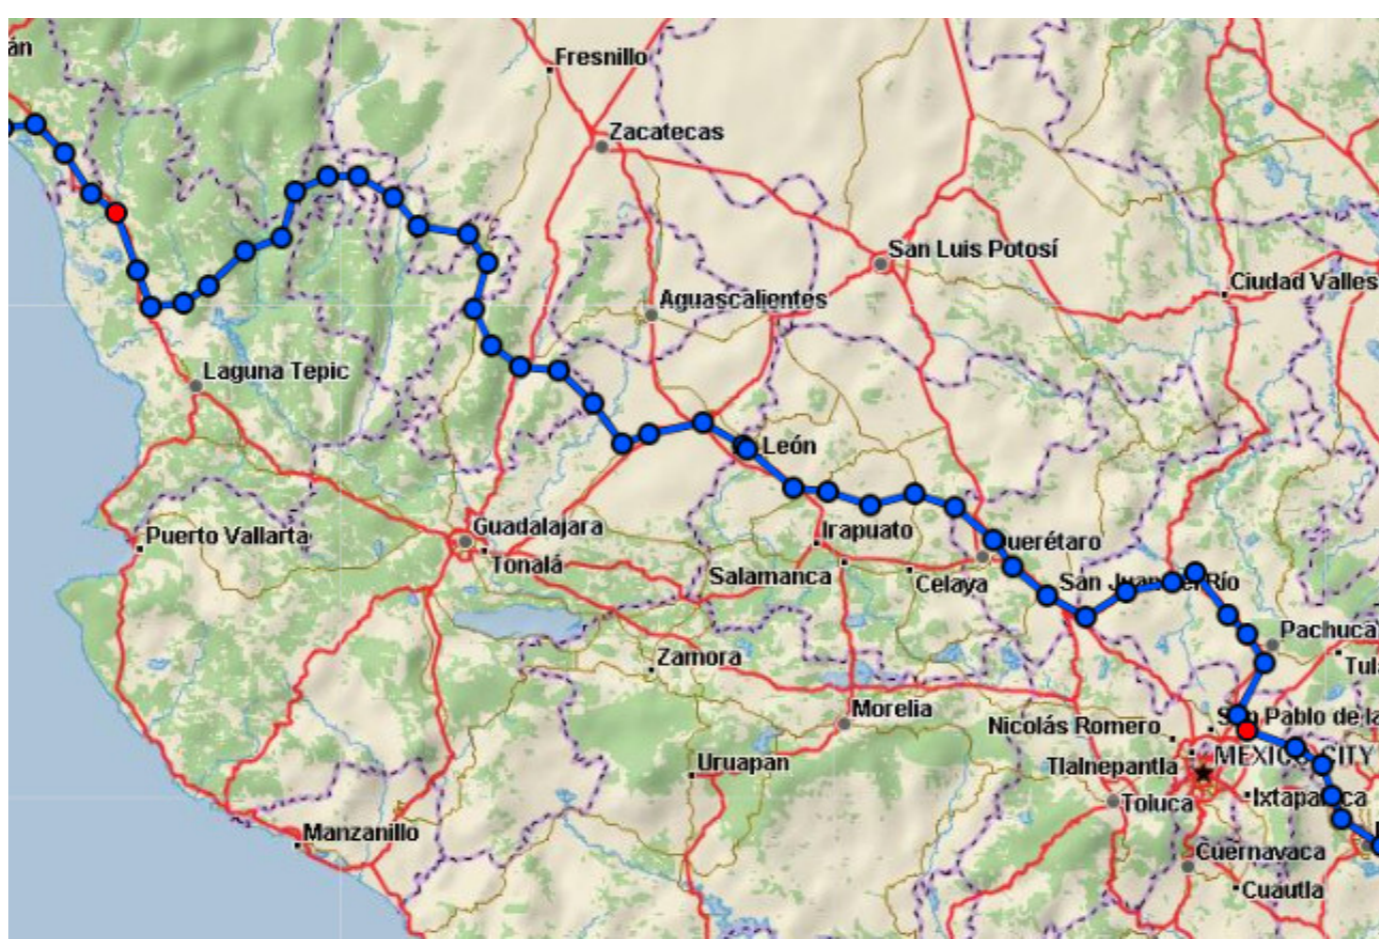

DOWNLOAD

[Live Earth Map HD 6B" Live Cam Amp. Satellite View V2.6.1](#)

[Live Earth Map HD 6B" Live Cam Amp. Satellite View V2.6.1](#)

DOWNLOAD